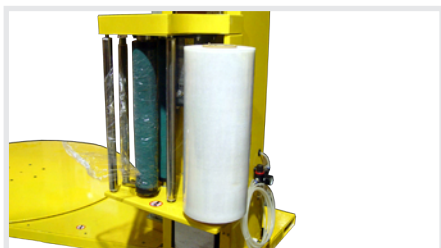

Palettenwickelautomaten

Wickelautomaten ermöglichen das schnelle und professionelle Verpacken von Palettenware. Es kann sowohl transparente als auch schwarze Wickelfolie verarbeitet werden. Die 300% Pre-Stretch Einheit (bei FA-Serie) streckt die Wickelfolie um bis zu das 3-fache vor, damit wird einerseits Material gespart, andererseits die Stabilität der gewickelten Palette verbessert. Für besonders hohe Anforderung bieten wir das Modell PM-PW-FA-B an. Das Modell PH-PW-SA-A ist manuell zu bedienen und für nur gelegentliche Nutzung vorgesehen.

FA-Serie Integrierte Pre-Stretch Funktion
Die Wickelfolie kann bis zu 300% gedehnt werden, um die Stabilität zu erhöhen und Folie zu sparen.

Optionale Top-Plate bei FA-Serie
Optional erhältliche Top-Plate um zu verhindern, dass leichte Packstücke während der Tellerdrehung von der Palette fallen.