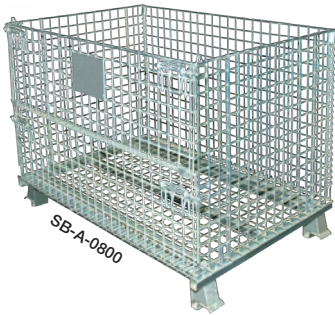

## Palettencontainer (Gittercontainer)

Zusammenklappbare Palettencontainer aus 6mm Drahtgitter. Die Oberfläche ist hochglanz-verzinkt. Über die im Standfuß integrierten Stapellaschen mit breiter Auflagefläche können mehrere Container übereinander gestellt werden. Die Front lässt sich zur Hälfte umklappen, um auch im gestapelten Zustand auf den Inhalt zugreifen zu können.

Modell	SB-A-0800	SB-A-1200	SB-A-2000
Abmessung (BxTxH)	800 x 600 x 640 mm (Halbpalettengröße)	1.200 x 800 x 840 mm (Europalettengröße)	2.000 x 1.200 x 890 mm
Volumen	0,25 m <sup>3</sup>	0,70 m <sup>3</sup>	1,91 m <sup>3</sup>
Kapazität	500 kg	1.200 kg	800 kg
Gittergrösse	50 x 50	50 x 50	50 x 100
Gitterstärke	Ø 6 mm	Ø 6 mm	Ø 6 mm
Fußabstand innen (lichte Weite)	675 x 365 mm	1.075 x 565 mm	1.875 x 965 mm
Stapelbarkeit	≤ 4 Stk.	≤ 4 Stk.	≤ 3 Stk.
Gewicht	33 kg	55 kg	85 kg

### Verfügbares Zubehör:

**Polyurethan Rollensatz**  
mit 2 starren und 2 beweglichen Rollen.  
Container auch mit Rollensatz stapelbar.

**Einsteckbare Trennwand**  
entlang der Breitseite des Containers, um  
den Innenbereich zu unterteilen.

**Blauer Wandtafelsatz**  
aus Kunststoff für die Lagerung von Klein-  
teilen bzw. als Sichtschutz.