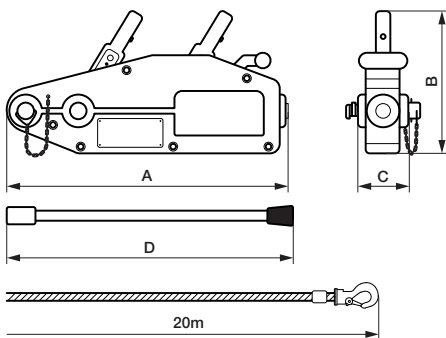

Modell	SB-A-0800	SB-A-1200	SB-A-2000
Abmessung (BxTxH)	800 x 600 x 640 mm (Halbpalettengröße)	1.200 x 800 x 840 mm (Europalettengröße)	2.000 x 1.200 x 890 mm
Volumen	0,25 m <sup>3</sup>	0,70 m <sup>3</sup>	1,91 m <sup>3</sup>
Kapazität	500 kg	1.200 kg	800 kg
Gittergrösse	50 x 50	50 x 50	50 x 100
Gitterstärke	Ø 6 mm	Ø 6 mm	Ø 6 mm
Fußabstand innen (lichte Weite)	675 x 365 mm	1.075 x 565 mm	1.875 x 965 mm
Stapelbarkeit	≤ 4 Stk.	≤ 4 Stk.	≤ 3 Stk.
Gewicht	33 kg	55 kg	85 kg

### Verfügbares Zubehör:

**Polyurethan Rollensatz**  
mit 2 starren und 2 beweglichen Rollen.  
Container auch mit Rollensatz stapelbar.

**Einsteckbare Trennwand**  
entlang der Breitseite des Containers, um  
den Innenbereich zu unterteilen.

Modell	SZ-0800-20	SZ-1600-20	SZ-3200-20
Max. Kapazität	800 kg	1.600 kg	3.200 kg
Max. Hebelkraft	341 N	438 N	438 N
Seilanschub / Schwung	≥ 52 mm	≥ 55 mm	≥ 28 mm
Seillänge	20 m	20 m	20 m
Seilstärke	8,3 mm	11 mm	16 mm
Seil Mindestbruchkraft	4 t	8 t	16 t
Seil Kapazität	1,2 t	2,4 t	4 t
Gesamtlänge (A)	426 mm	545 mm	660 mm
Gesamthöhe (B)	238 mm	284 mm	325 mm
Gesamtbreite (C)	64 mm	97 mm	116 mm
Länge Griffstange (D) ein-/ausgefahren	- / 800 mm	800 / 1.200 mm	800 / 1.200 mm
Gewicht	14 kg	26 kg	48 kg
Seil im Lieferumfang	✓	✓	✓