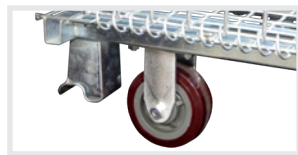

## Palettencontainer (Gittercontainer)

Zusammenklappbare Palettencontainer aus 6mm Drahtgitter. Die Oberfläche ist hochglanz-verzinkt. Über die im Standfuß integrierten Stapellaschen mit breiter Auflagefläche können mehrere Container übereinander gestellt werden. Die Front lässt sich zur Hälfte umklappen, um auch im gestapelten Zustand auf den Inhalt zugreifen zu können.

Modell	SB-A-0800	SB-A-1200	SB-A-2000
Abmessung (BxTxH)	800 x 600 x 640 mm (Halbpalettengröße)	1.200 x 800 x 840 mm (Europalettengröße)	2.000 x 1.200 x 890 mm
Volumen	0,25 m <sup>3</sup>	0,70 m <sup>3</sup>	1,91 m <sup>3</sup>
Kapazität	500 kg	1.200 kg	800 kg
Gittergrösse	50 x 50	50 x 50	50 x 100
Gitterstärke	Ø 6 mm	Ø 6 mm	Ø 6 mm
Fußabstand innen (lichte Weite)	675 x 365 mm	1.075 x 565 mm	1.875 x 965 mm
Stapelbarkeit	≤ 4 Stk.	≤ 4 Stk.	≤ 3 Stk.
Gewicht	33 kg	55 kg	85 kg

### Verfügbares Zubehör:

**Polyurethan Rollensatz**  
mit 2 starren und 2 beweglichen Rollen.  
Container auch mit Rollensatz stapelbar.

**Einsteckbare Trennwand**  
entlang der Breitseite des Containers, um  
den Innenbereich zu unterteilen.

## Greifzüge (Seilzüge)

Die Seilzüge der SZ-Serie überzeugen durch solide Konstruktion und robuste Ausführung. Universelles, leichtes Gerät für das Heben, Ziehen und Spannen. Sie arbeiten in jeder Lage und ermöglichen unbegrenzte Seillängen (20m im Lieferumfang enthalten). Die SZ-Serie ermöglicht ruckfreies, millimetergenaues Arbeiten. Ideales Hilfsmittel für Handwerk, Garten- und Landschaftsbau.