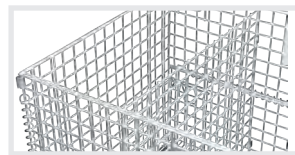

## Palettencontainer (Gittercontainer)

Zusammenklappbare Palettencontainer aus 6mm Drahtgitter. Die Oberfläche ist hochglanz-verzinkt. Über die im Standfuß integrierten Stapellaschen mit breiter Auflagefläche können mehrere Container übereinander gestellt werden. Die Front lässt sich zur Hälfte umklappen, um auch im gestapelten Zustand auf den Inhalt zugreifen zu können.

Modell	SB-A-0800	SB-A-1200	SB-A-2000
Abmessung (BxTxH)	800 x 600 x 640 mm (Halbpalettengröße)	1.200 x 800 x 840 mm (Europalettengröße)	2.000 x 1.200 x 890 mm
Volumen	0,25 m <sup>3</sup>	0,70 m <sup>3</sup>	1,91 m <sup>3</sup>
Kapazität	500 kg	1.200 kg	800 kg
Gittergrösse	50 x 50	50 x 50	50 x 100
Gitterstärke	Ø 6 mm	Ø 6 mm	Ø 6 mm
Fußabstand innen (lichte Weite)	675 x 365 mm	1.075 x 565 mm	1.875 x 965 mm
Stapelbarkeit	≤ 4 Stk.	≤ 4 Stk.	≤ 3 Stk.
Gewicht	33 kg	55 kg	85 kg

### Verfügbares Zubehör:

**Polyurethan Rollensatz**  
mit 2 starren und 2 beweglichen Rollen.  
Container auch mit Rollensatz stapelbar.

**Einsteckbare Trennwand**  
entlang der Breitseite des Containers, um  
den Innenbereich zu unterteilen.

**Blauer Wandtafelsatz**  
aus Kunststoff für die Lagerung von Klein-  
teilen bzw. als Sichtschutz.